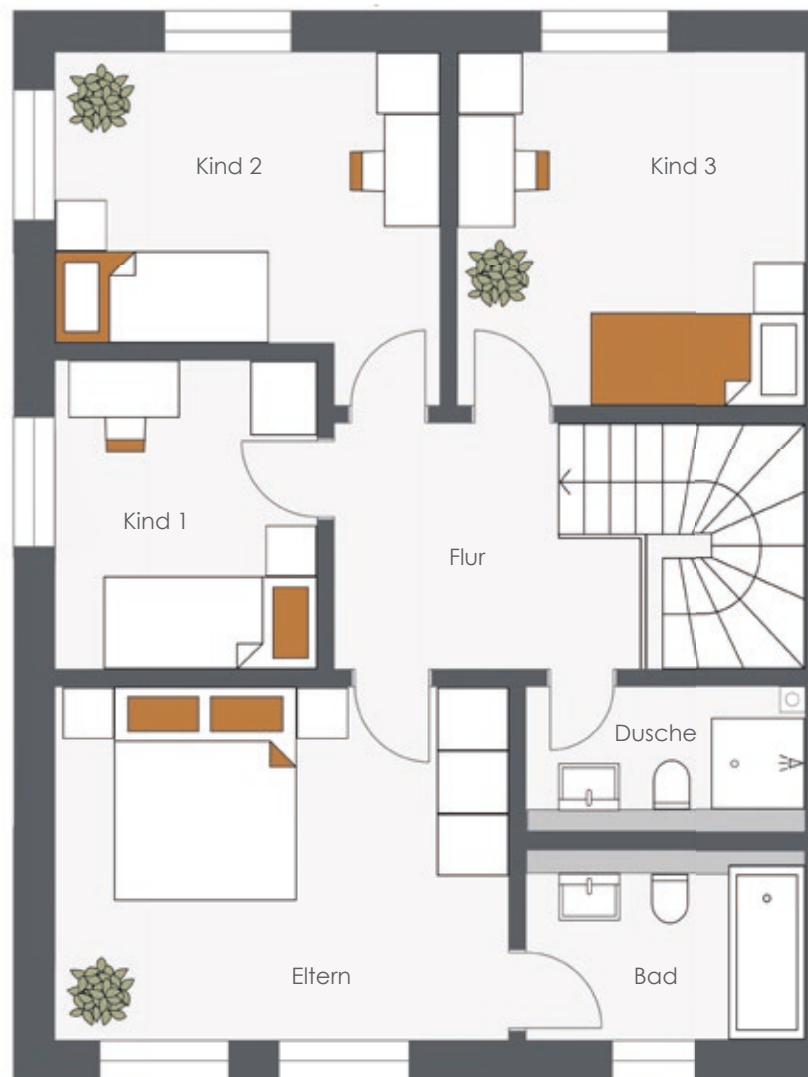

OBERGESCHOSS

Seite: Links | TYP B mit Satteldach | Haus am Isardamm 7

Wohnfläche:

Eltern	15,92 m ²
Kind 1	8,00 m ²
Kind 2	11,96 m ²
Kind 3	11,97 m ²
Bad	4,48 m ²
Dusche	3,20 m ²
Flur	6,41 m ²

Gesamt: 61,94 m²