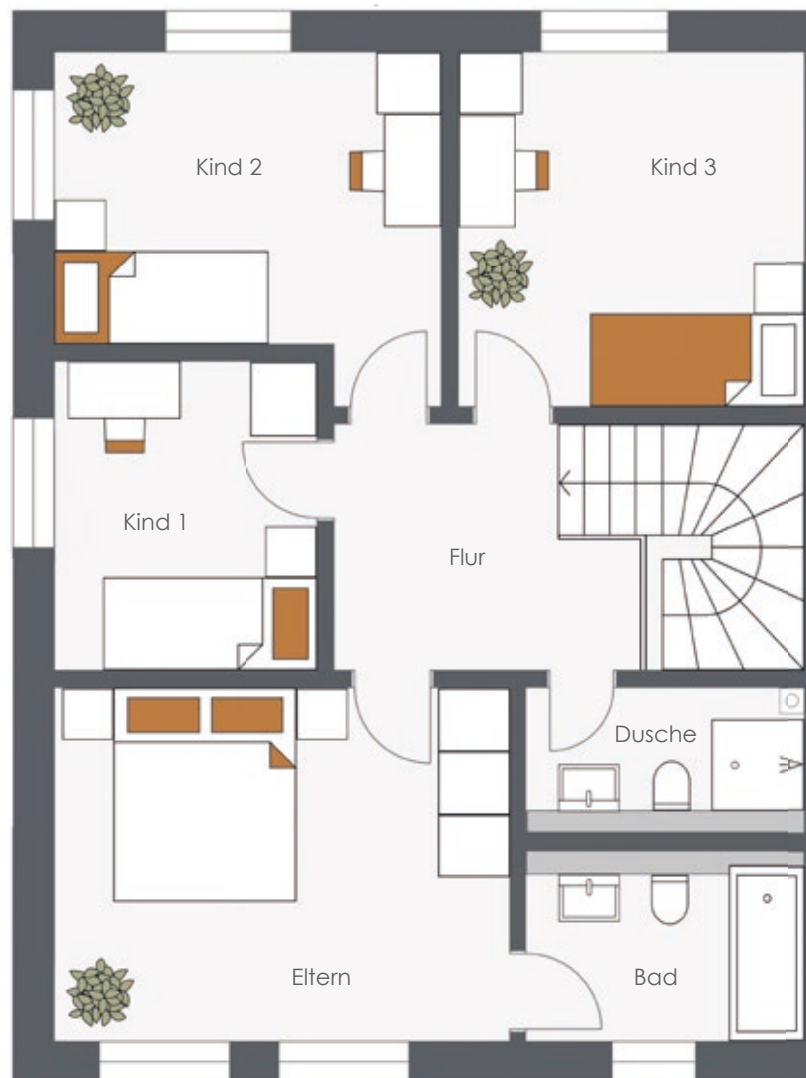

OBERGESCHOSS

Seite: Links | TYP B mit Satteldach | Haus am Isardamm 3

Wohnfläche:

Eltern	15,92 m ²
Kind 1	8,00 m ²
Kind 2	11,96 m ²
Kind 3	11,97 m ²
Bad	4,48 m ²
Dusche	3,20 m ²
Flur	6,41 m ²

Gesamt: 61,94 m²