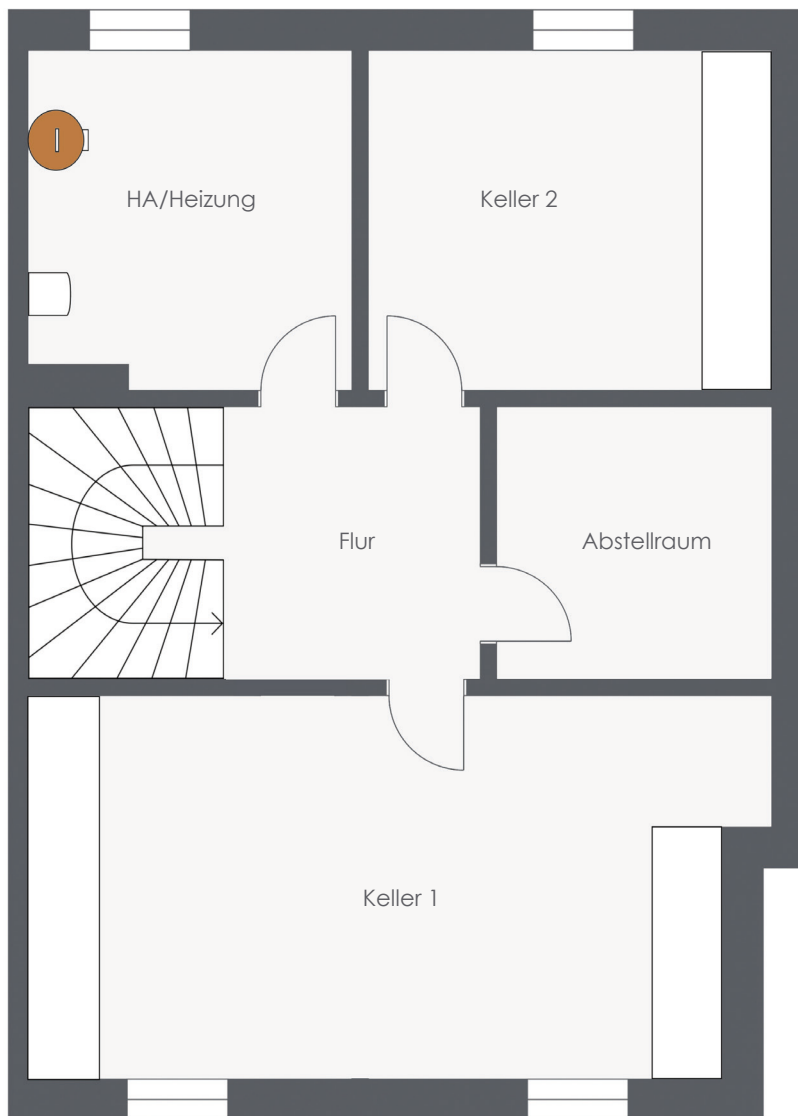

KELLER

Seite: Rechts | TYP A mit Pultdach | Haus am Isardamm 4

Nutzfläche:

Keller 1	26,48 m ²
Keller 2	13,41 m ²
Abstellraum	7,36 m ²
HA/Heizung	10,45 m ²
Flur	6,83 m ²

Gesamt 64,53 m²