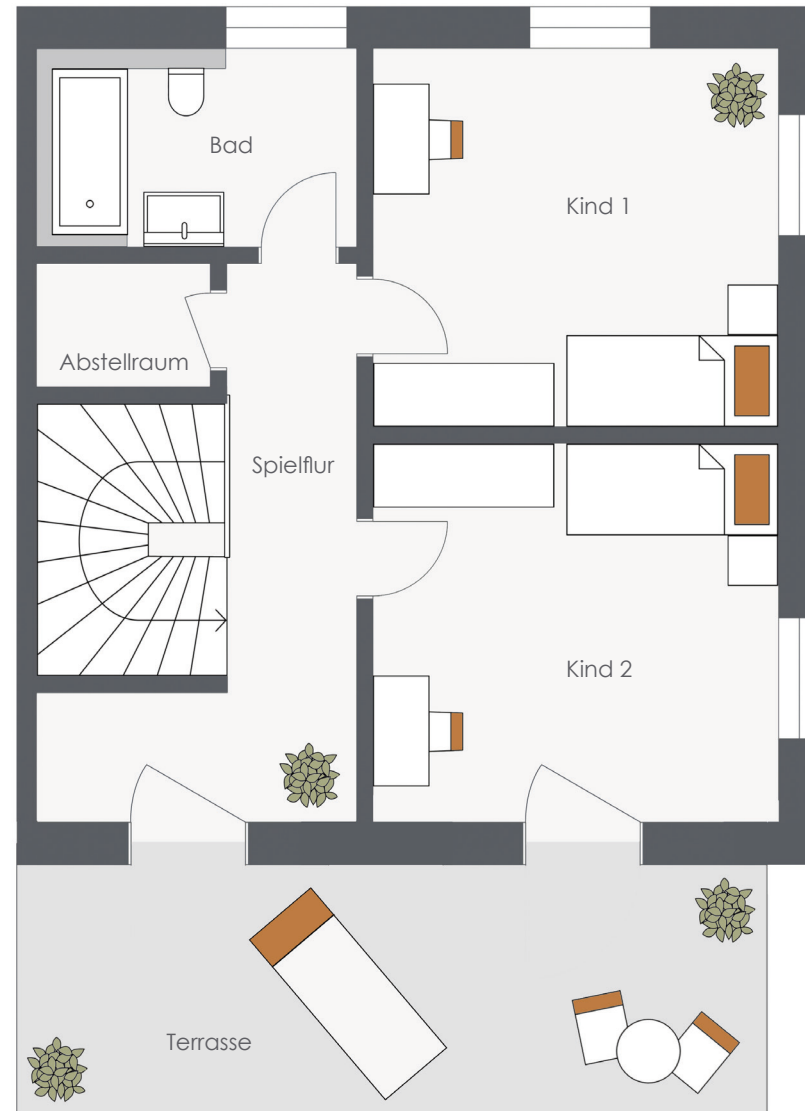

2. OBERGESCHOSS

Seite: Rechts | TYP A mit Pultdach | Haus am Isardamm 4

Wohnfläche:

Kind 1	15,55 m ²
Kind 2	15,27 m ²
Bad	6,18 m ²
Spielflur	9,39 m ²
Abstellraum	2,06 m ²
Terrasse ^(1/2)	7,87 m ²

Gesamt: 56,32 m²