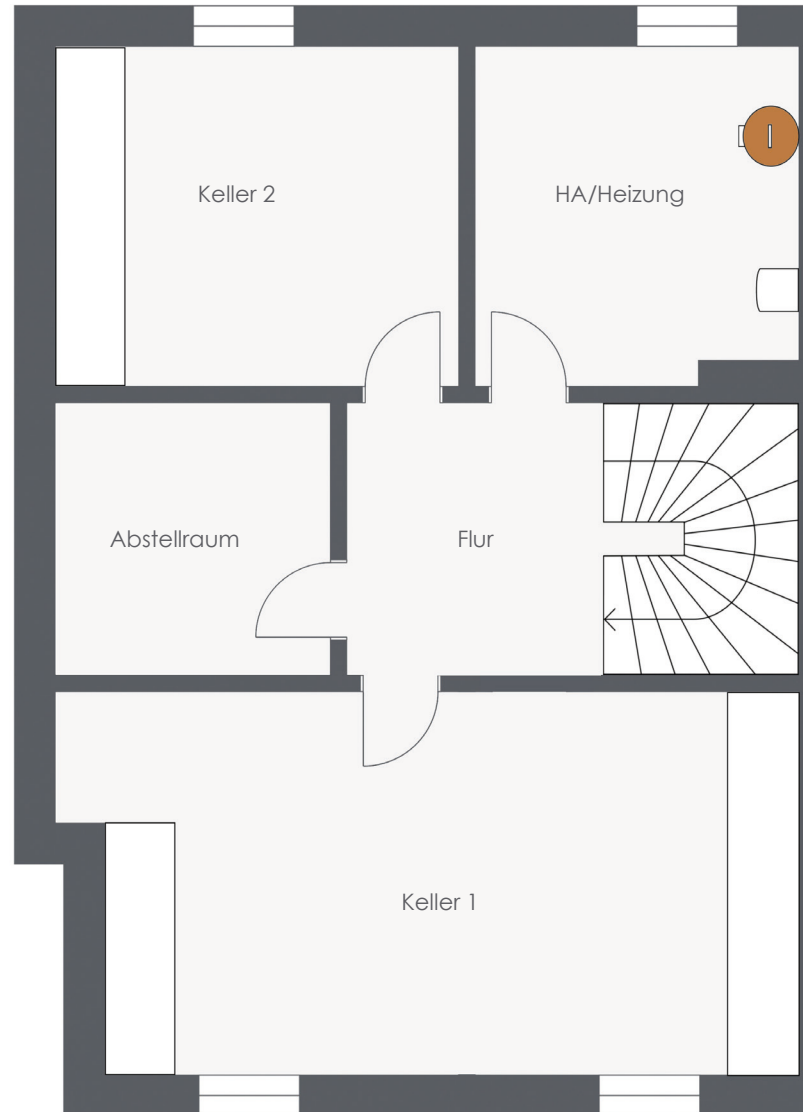

KELLER

Seite: Links | TYP A mit Pultdach | Haus am Isardamm 2

Nutzfläche:

Keller 1	26,48 m ²
Keller 2	13,41 m ²
Abstellraum	7,36 m ²
HA/Heizung	10,45 m ²
Flur	6,83 m ²

Gesamt 64,53 m²