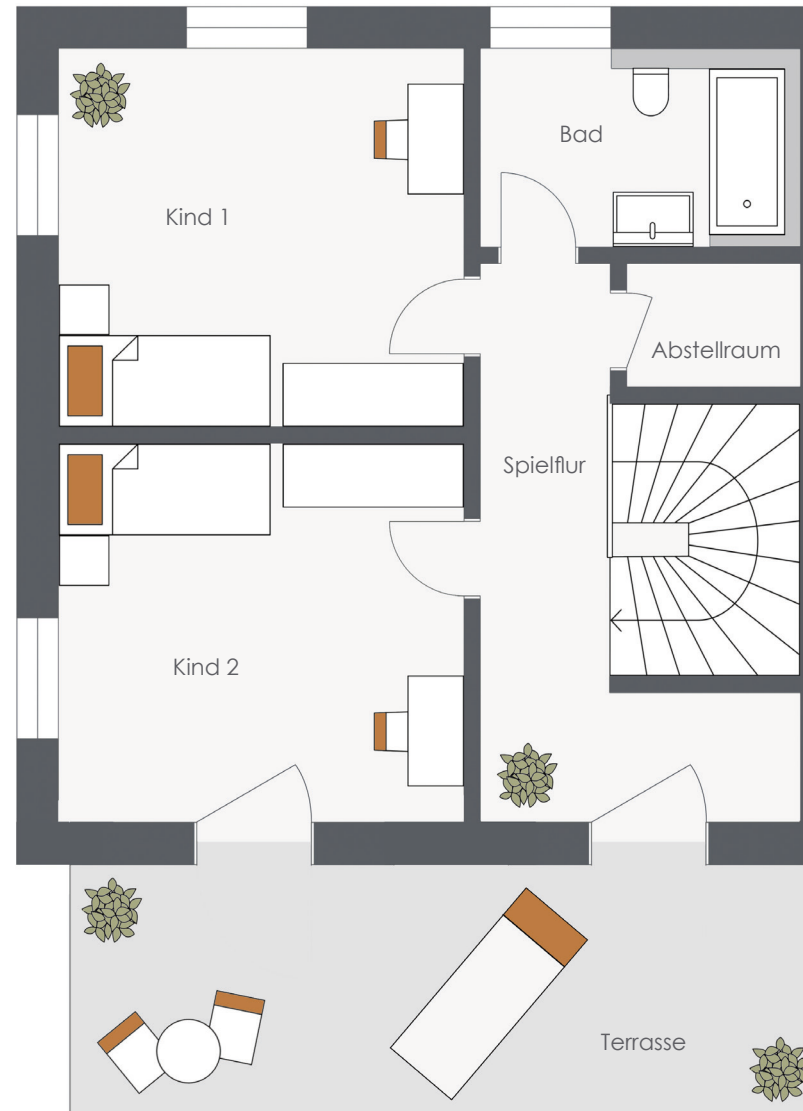

2. OBERGESCHOSS

Seite: Links | TYP A mit Pultdach | Haus am Isardamm 2

Wohnfläche:

Kind 1	15,55 m ²
Kind 2	15,27 m ²
Bad	6,18 m ²
Spielfur	9,39 m ²
Abstellraum	2,06 m ²
Terrasse ^(1/2)	7,87 m ²

Gesamt: 56,32 m²