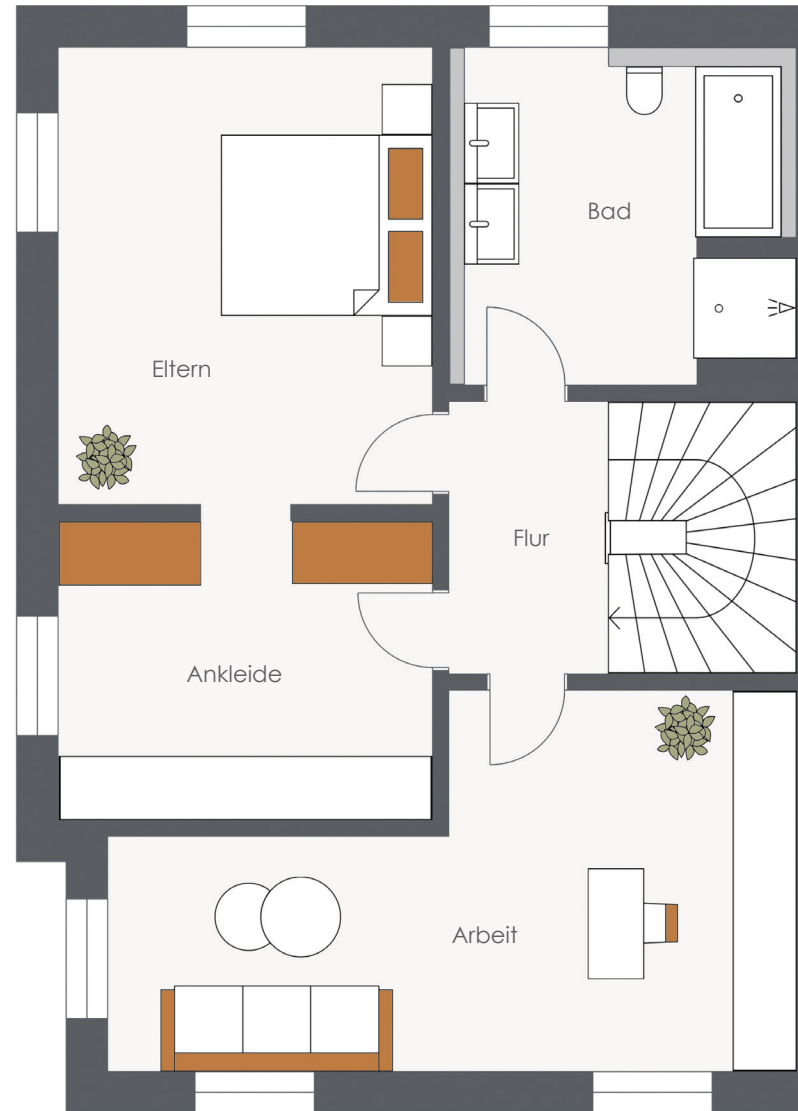

# 1. OBERGESCHOSS

Seite: Links | TYP A mit Pultdach | Haus am Isardamm 2

## Wohnfläche:

Eltern	17,39 m <sup>2</sup>
Arbeit	21,69 m <sup>2</sup>
Ankleide	11,35 m <sup>2</sup>
Bad	11,09 m <sup>2</sup>
Flur	4,29 m <sup>2</sup>

**Gesamt:** 65,81 m<sup>2</sup>