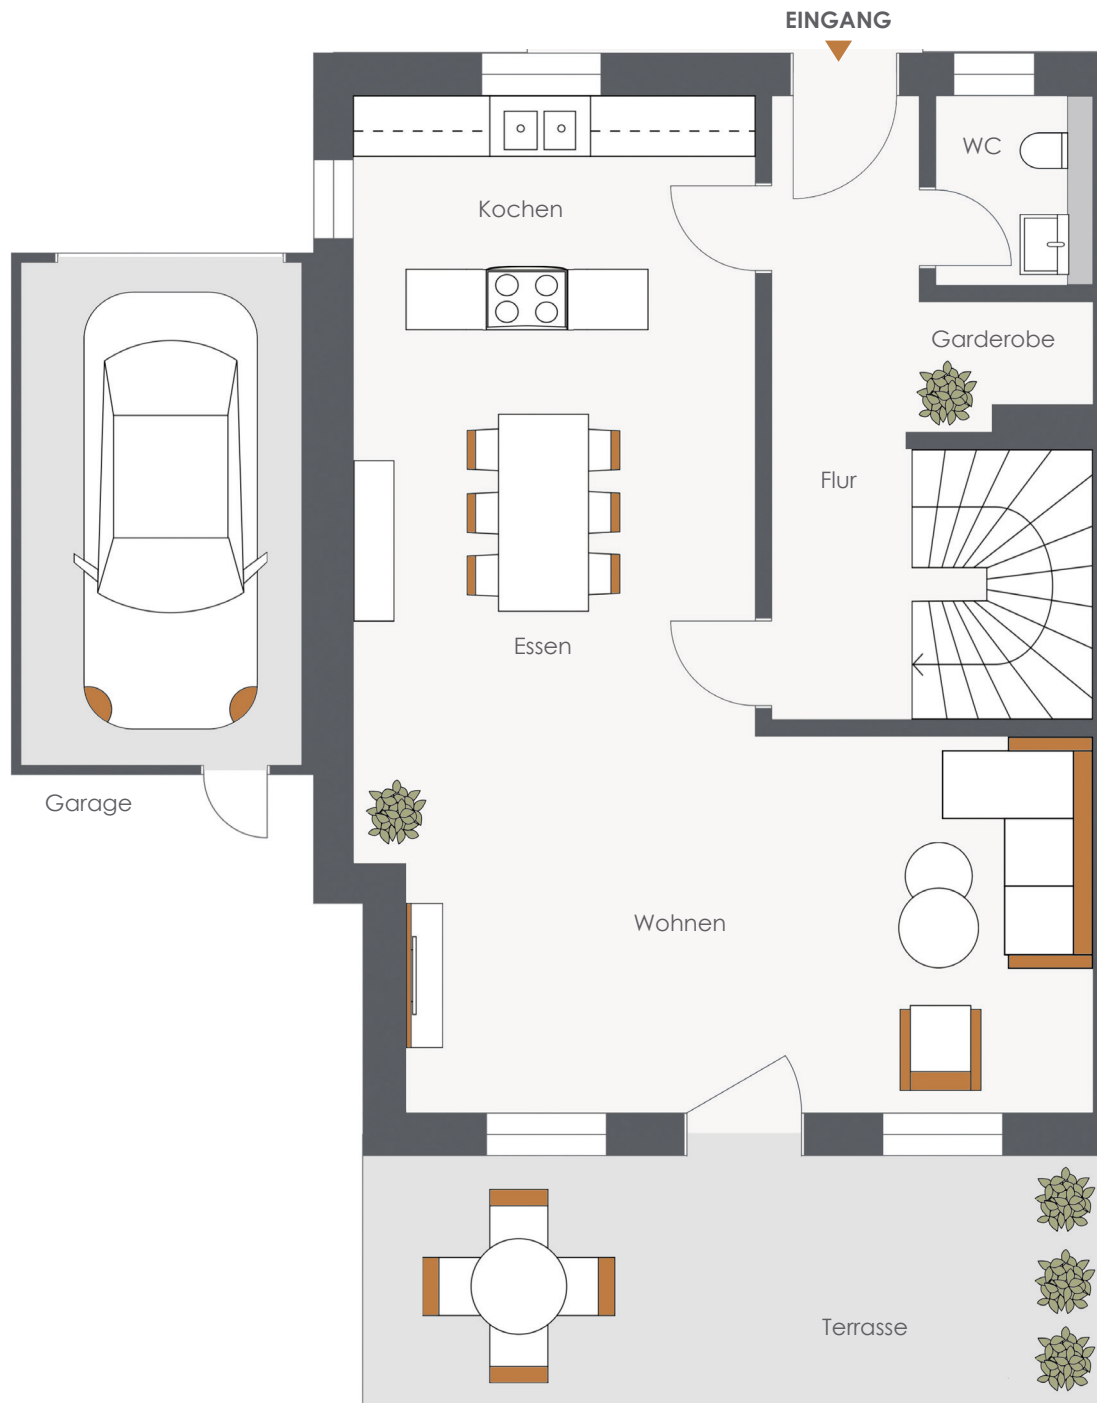

ERDGESCHOSS

Seite: Links | TYP A mit Pultdach | Haus am Isardamm 2

Wohnfläche:

Wohnen	27,16 m ²
Essen	16,12 m ²
Kochen	9,49 m ²
Flur	8,71 m ²
Garderobe	1,94 m ²
WC	2,93 m ²
Terrasse ^(1/2)	9,37 m ²

Gesamt: 75,72 m²